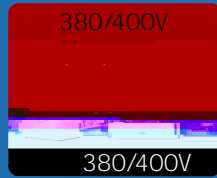

380/400V

MPPT

MPPT

99.9%

UPS

10ms

好